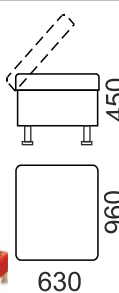

PH taburetka

Romanca

P-taburetka
GENEZA

PN podnožka

T taburetka EGO

VT velká taburetka EGO

Taburetka PAX

Taburetka ARTEMIS

Taburetka SARAH

Taburetka TRIADA

Taburetka VT SARAH

Taburetka BORIS

Taburetka CLIP

Taburetka SIONE

Taburetka VT SIONE

Taburetka FIORI