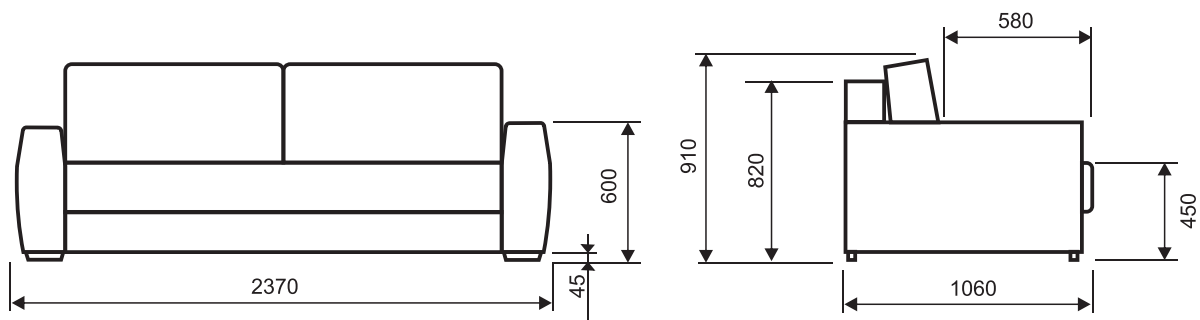

MARCOS 160 LUX A

Široká pohovka, rozkladacia s úložným priestorom. Rozložená plocha 164x195cm. Pohovka má dva **opierkové vankúše z penovej výplne** s vyzliekateľným poťahom. Sedák tvorí sendvič z PUR pien uložený na vlnitých pružinách. Nohy drevené typ RV1.

ROZKLADACIA ŠIROKÁ POHOVKA S ÚLOŽNÝM PRIESTOROM PRE KAŽDODENNÉ SPANIE