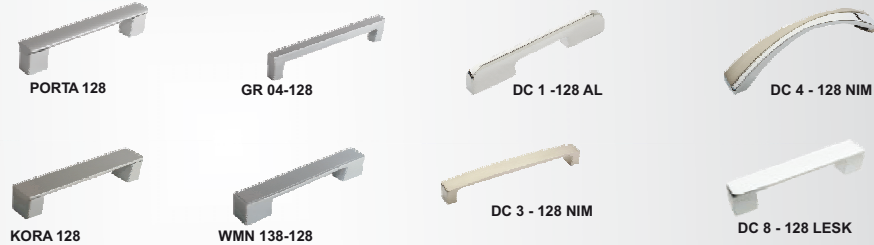

## nožičky

## úchytky

▲ Zostava na obrázku  
Farebné vyhotovenie:  
korpus- gaštan  
predné plochy - gaštan  
Moduly Aurélia: 2-A, 13/2, 16, 11,  
osvetlenie 4SP, 2SP  
Úchytka: podľa ponuky  
Noha: podľa ponuky